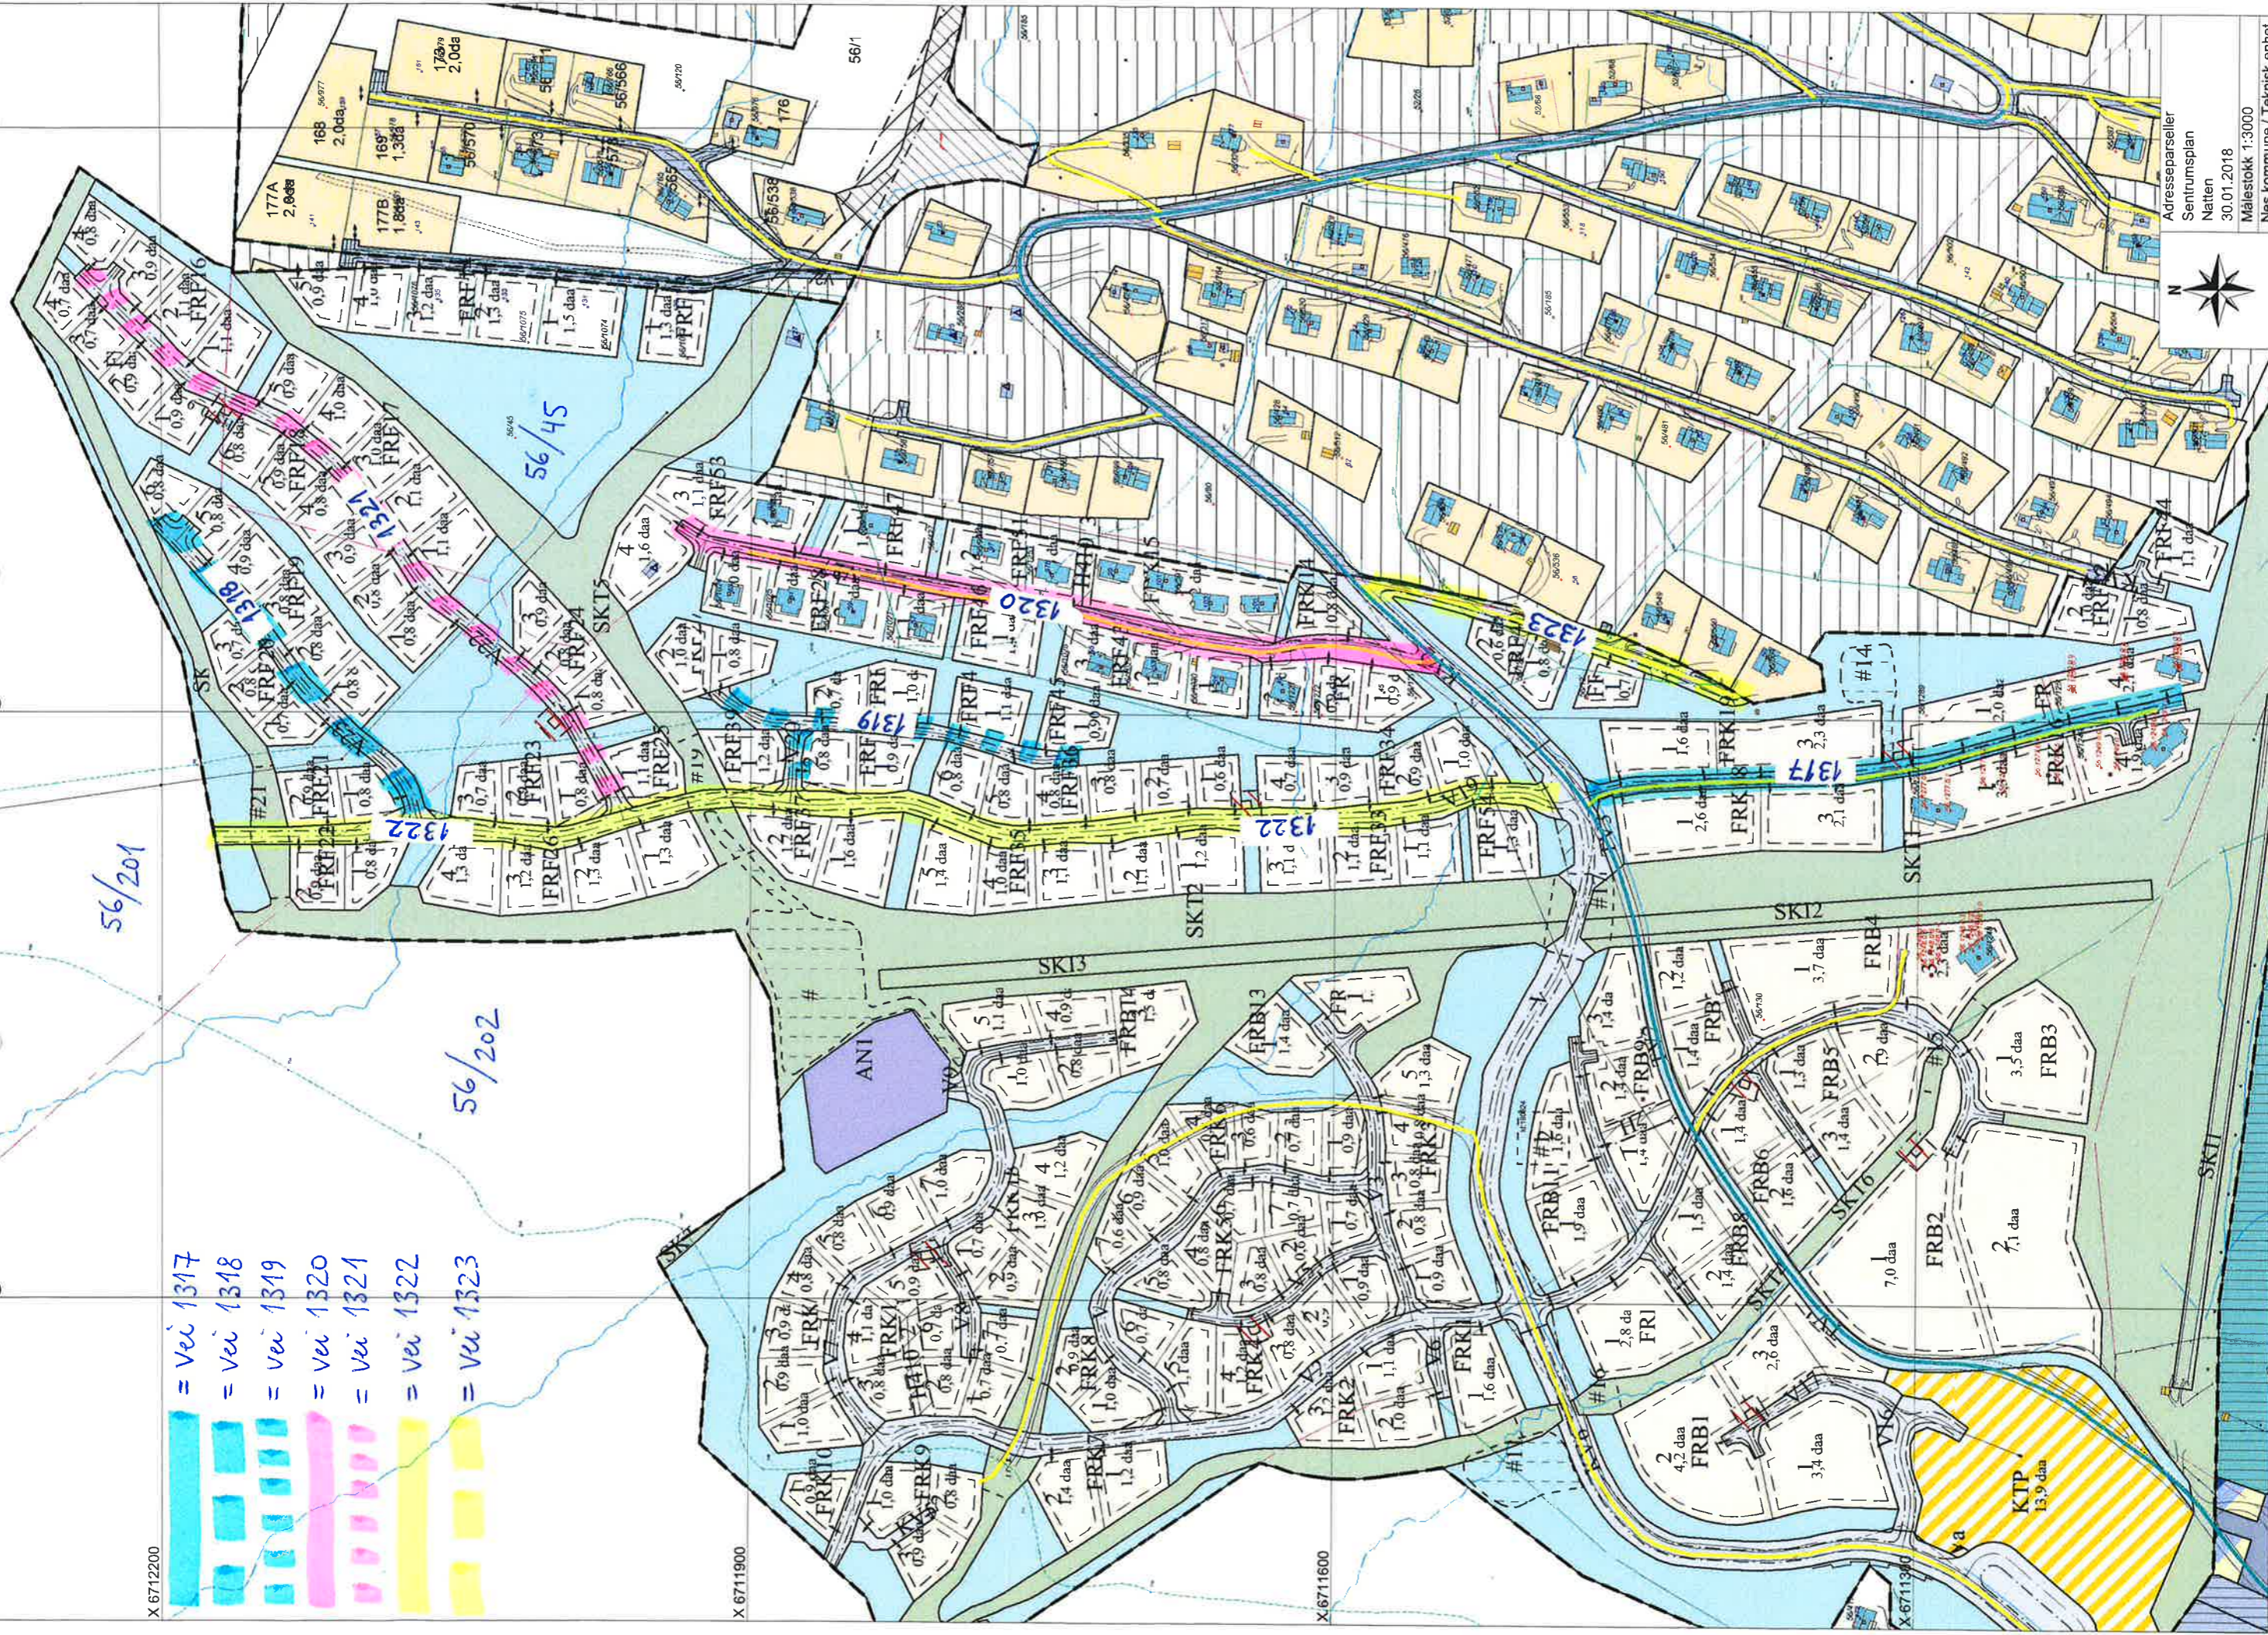

Y 502200

Y 501900

Y 501600

X 6712200

X 6711900

X 6711600

X 6711300

-  = vei 1317
-  = vei 1318
-  = vei 1319
-  = vei 1320
-  = vei 1321
-  = vei 1322
-  = vei 1323

56/201

56/202

56/45

Adressparseller
Sentrumsplan
Netten
30.01.2018
Målestokk 1:3000
Nes kommune / Teknisk enhet