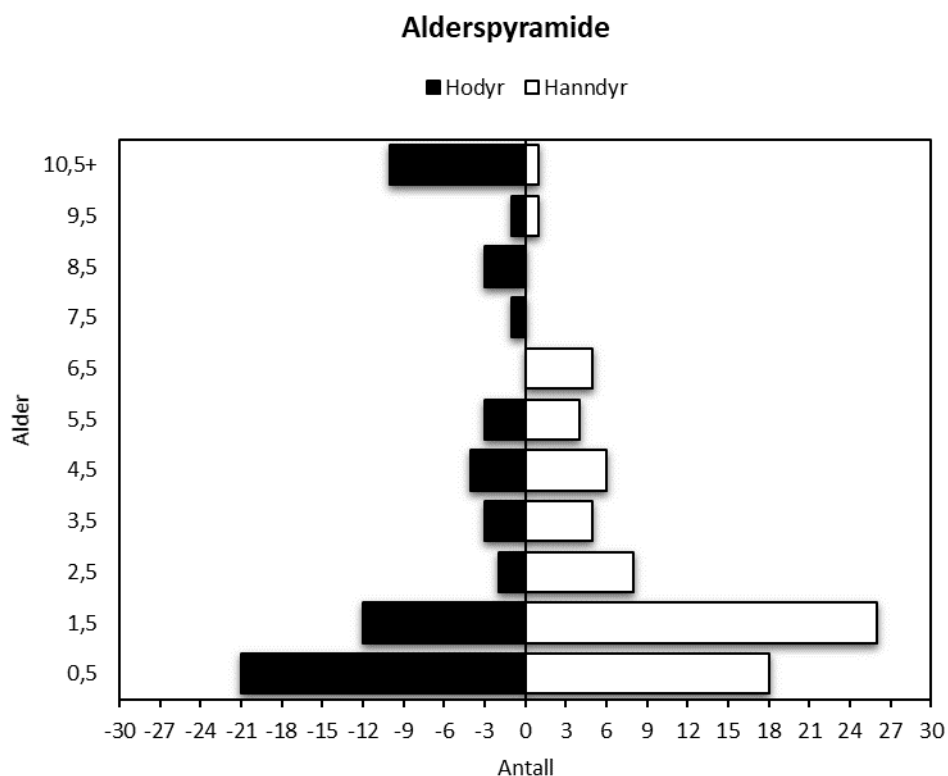

# Aldersregistrering av hjortevilt

Felt elg i Nes 2017

**Figur 1.** Vektutvikling (y-akse) i forhold til alder (x-akse) for hhv. skutte kyr og okser. Ett punkt representerer ett felt individ.

**Figur 2.** «Alderspyramide» for antall felte dyr, fordelt på kjønn (x-akse) og aldersklasse (y-akse). Kategorien 10,5 inkluderer felte dyr som er 10,5 år og eldre.