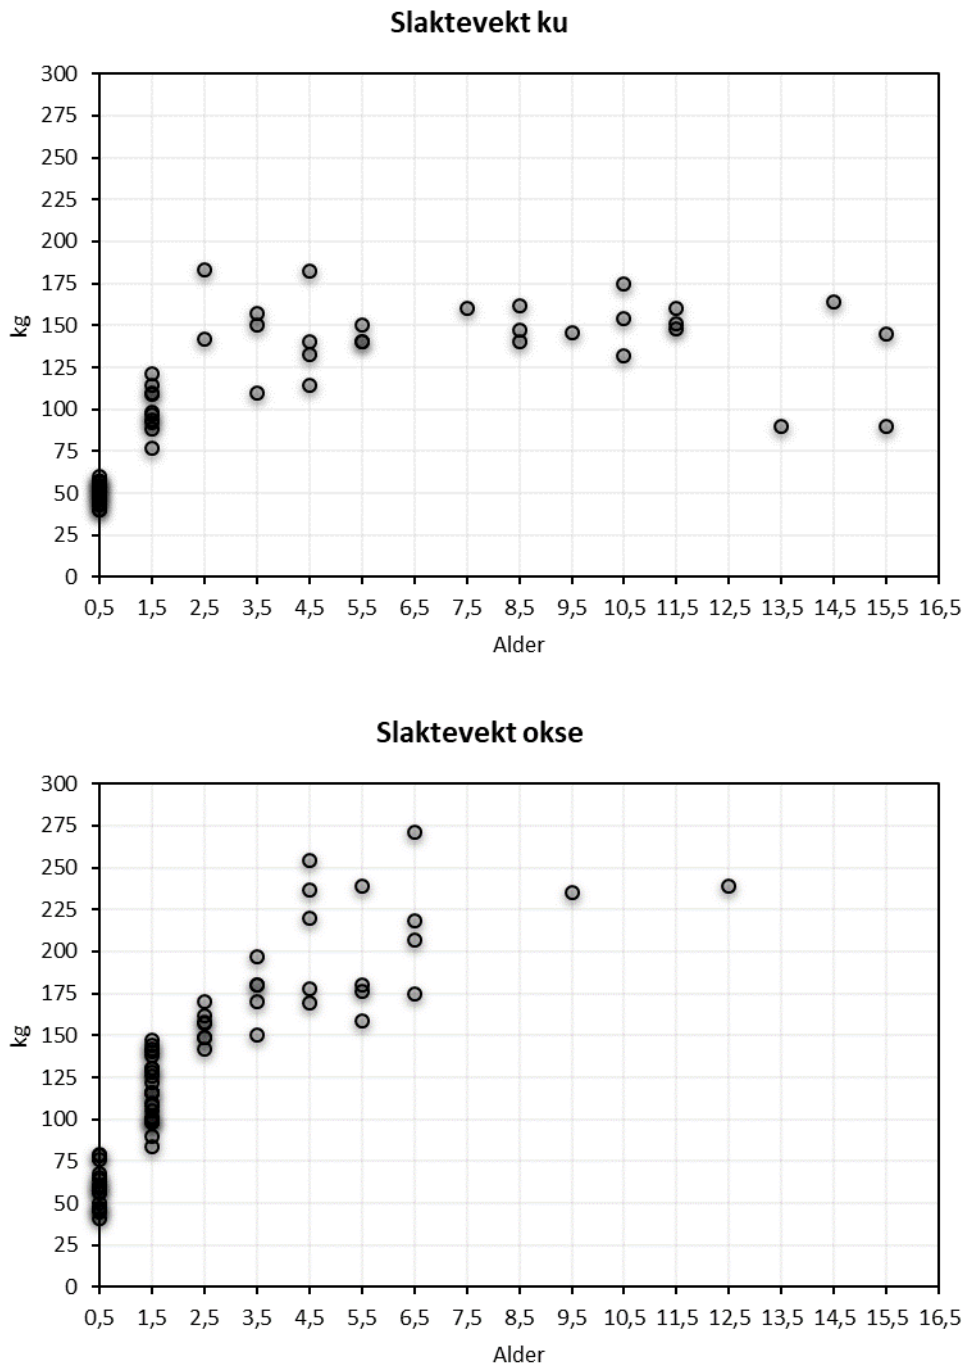

# Aldersregistrering av hjortevilt

Felt elg i Nes 2017

**Figur 1.** Vektutvikling (y-akse) i forhold til alder (x-akse) for hhv. skutte kyr og okser. Ett punkt representerer ett felt individ.

**Figur 2.** «Alderspyramide» for antall felte dyr, fordelt på kjønn (x-akse) og aldersklasse (y-akse). Kategorien 10,5 inkluderer felte dyr som er 10,5 år og eldre.