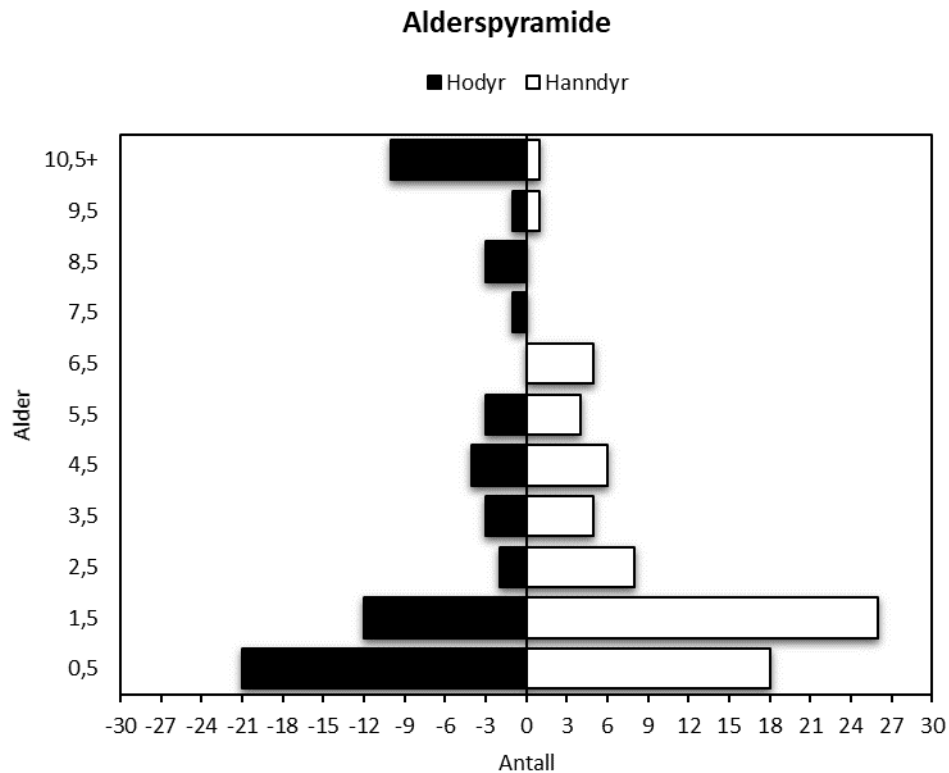

Aldersregistrering av hjortevilt

Felt elg i Nes 2017

Figur 1. Vektutvikling (y-akse) i forhold til alder (x-akse) for hhv. skutte kyr og okser. Ett punkt representerer ett felt individ.

Figur 2. «Alderspyramide» for antall felte dyr, fordelt på kjønn (x-akse) og aldersklasse (y-akse). Kategorien 10,5 inkluderer felte dyr som er 10,5 år og eldre.