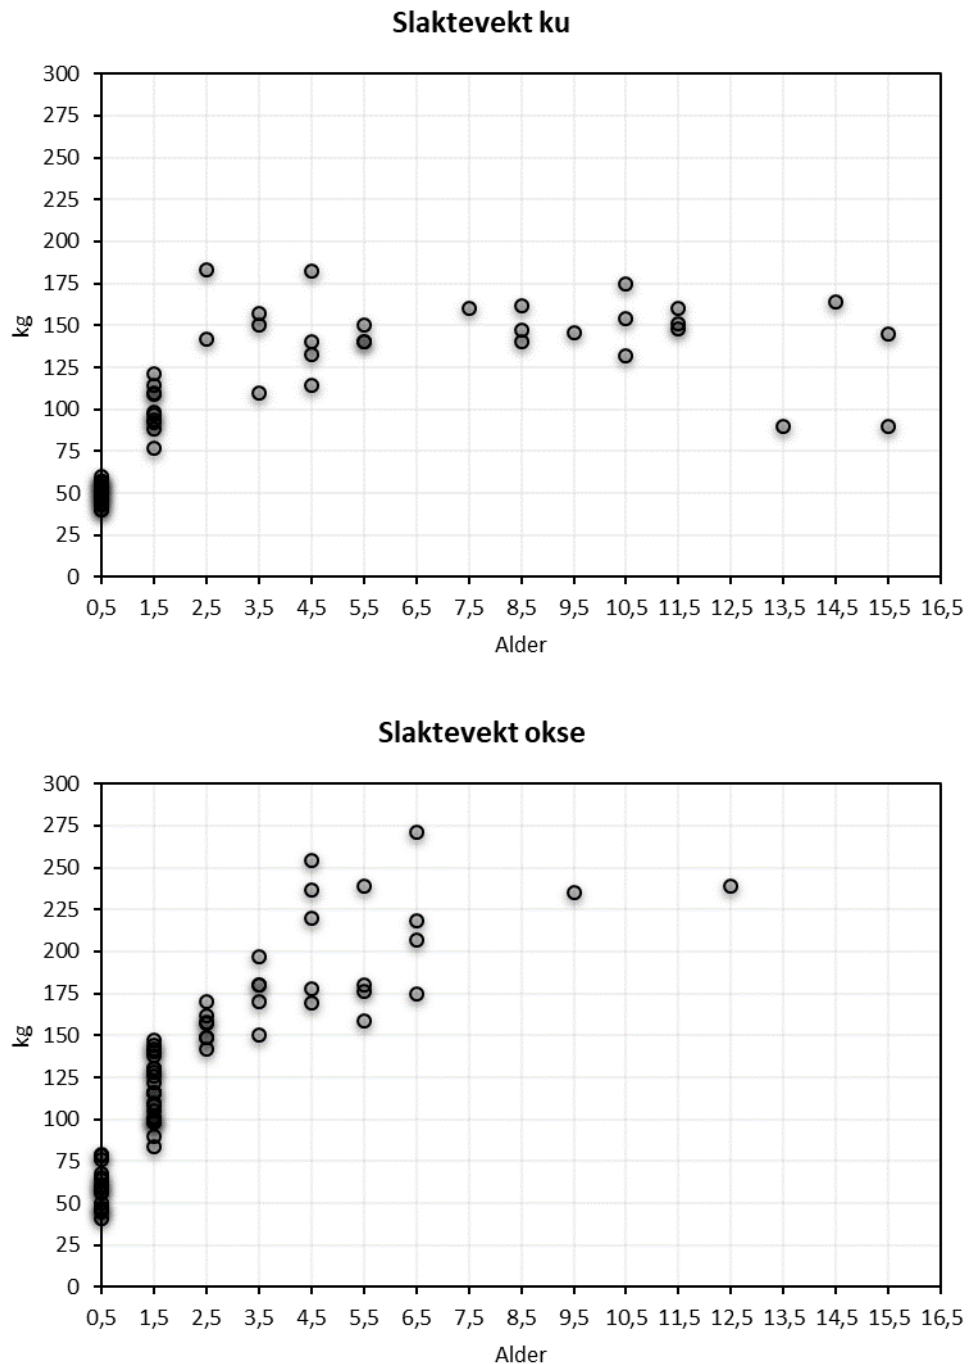

Aldersregistrering av hjortevilt

Felt elg i Nes 2017

Figur 1. Vektutvikling (y-akse) i forhold til alder (x-akse) for hhv. skutte kyr og okser. Ett punkt representerer ett felt individ.

Figur 2. «Alderspyramide» for antall felte dyr, fordelt på kjønn (x-akse) og aldersklasse (y-akse). Kategorien 10,5 inkluderer felte dyr som er 10,5 år og eldre.